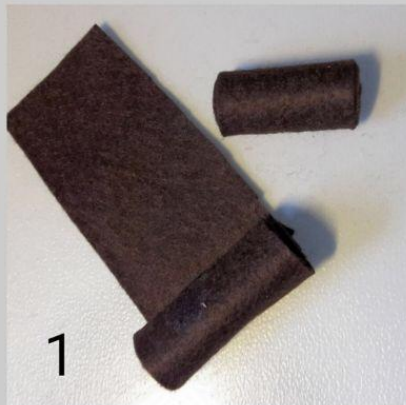

Krippe

Material:

Maria:

12mm Rohholzkugel

Körper: 3x20cm

Umfang: 5x9cm

Josef:

12mm Rohholzkugel

Körper 4x20cm

Umfang 6x9cm

Jesus:

8mm Kugel

Körper: 1,5x9cm

Windel/Umfang: 4x6cm

Pappartikel Krippe, Moos, Farbe

etc. zum verzieren

Material wie auf den Fotos zu sehen,
verarbeiten.

Wenn die Umhänge fertig sind,
müssen diese unten noch begradigt
werden, damit die Figuren stehen
können. Viel Spaß!

Der Bastelladen
Alles für Ihr Hobby
Lange Str. 41
31515 Wunstorf
Tel. 05031/68301
www.Bastelladen-Wunstorf.de

Öffnungszeiten:
Mo-Fr 9.30-13.00 Uhr
14.00-18.00 Uhr
Sa 9.30-14.00 Uhr

Der Bastelladen
www.bastelladen-wunstorf.de