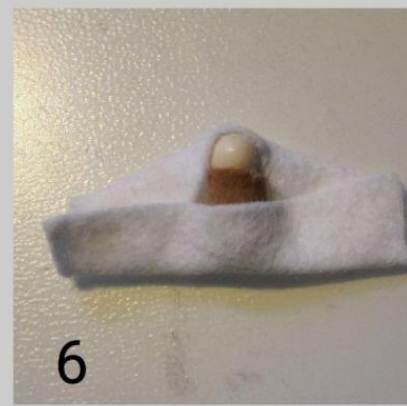

Krippe

Material:

Maria:

12mm Rohholzkugel

Körper: 3x20cm

Umfang: 5x9cm

Josef:

12mm Rohholzkugel

Körper 4x20cm

Umfang 6x9cm

Jesus:

8mm Kugel

Körper: 1,5x9cm

Windel/Umfang: 4x6cm

Pappartikel Krippe, Moos, Farbe

etc. zum verzieren

Material wie auf den Fotos zu sehen,
verarbeiten.

Wenn die Umhänge fertig sind,
müssen diese unten noch begradigt
werden, damit die Figuren stehen
können. Viel Spaß!

Der Bastelladen
Alles für Ihr Hobby
Lange Str. 41
31515 Wunstorf
Tel. 05031/68301
www.Bastelladen-Wunstorf.de

Öffnungszeiten:
Mo-Fr 9.30-13.00 Uhr
14.00-18.00 Uhr
Sa 9.30-14.00 Uhr

Der Bastelladen
www.bastelladen-wunstorf.de